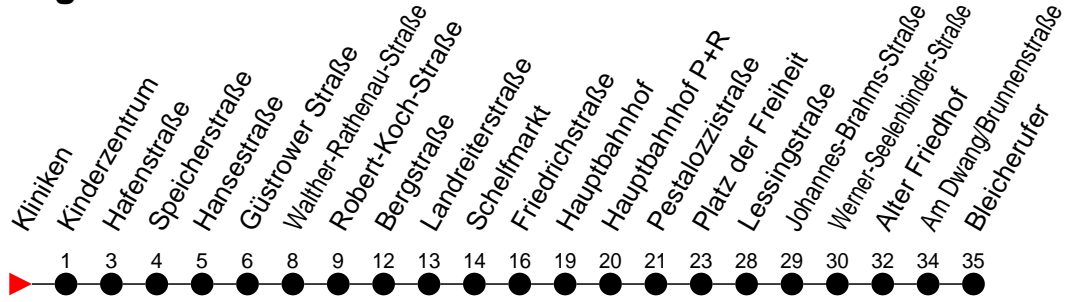

Richtung: Bleicherufer über Walther-Rathenau-Straße und Schelfmarkt

Haltestellen
Fahrzeit in Min.

Montag bis Freitag

Std.	Minuten
3	
4	
5	50 ^A
6	20 ^A 49 ^A
7	19 ^A 50 ^A
8	
9	
10	
11	
12	
13	
14	19 ^A 49 ^A
15	19 ^A 49 ^A
16	19 ^A 50 ^A
17	20 ^A 50 ^A
18	
19	
20	
21	
22	
23	
0	
1	
2	
3	

^A - fährt nur bis Alter Friedhof