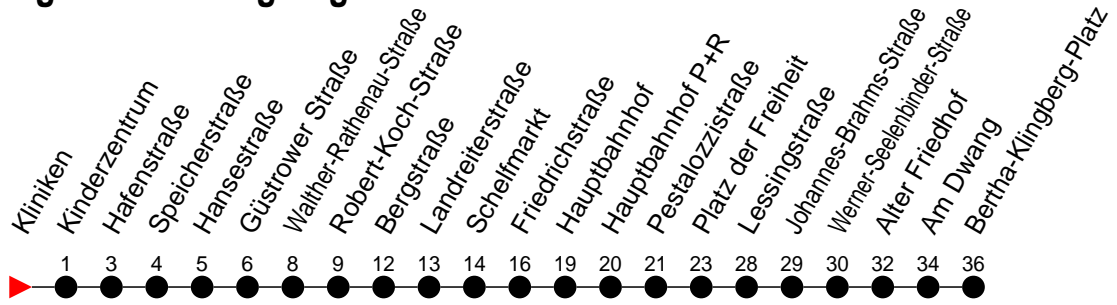

Richtung: Bertha-Klingberg-Platz über Walther-Rathenau-Straße und Schelfmarkt

Haltestellen
Fahrzeit in Min.

Montag bis Freitag

Std.	Minuten
3	
4	
5	50 [Ⓐ]
6	20 [Ⓐ] 49 [Ⓐ]
7	19 [Ⓐ] 50 [Ⓐ]
8	
9	
10	
11	
12	
13	
14	19 [Ⓐ] 49 [Ⓐ]
15	19 [Ⓐ] 49 [Ⓐ]
16	19 [Ⓐ] 50 [Ⓐ]
17	20 [Ⓐ] 50 [Ⓐ]
18	
19	
20	
21	
22	
23	
0	
1	
2	
3	

Ⓐ - fährt nur bis Alter Friedhof