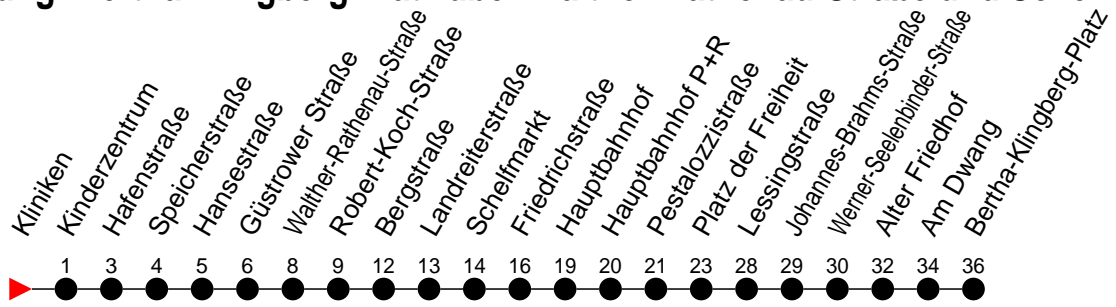

### Richtung: Bertha-Klingberg-Platz über Walther-Rathenau-Straße und Schelfmarkt

Haltestellen  
Fahrzeit in Min.

#### Sonn- und Feiertag

Std.	Minuten
3	
4	
5	59
6	59
7	59
8	59
9	55
10	55
11	55
12	55
13	55
14	55
15	55
16	55
17	55
18	55
19	49 <sup>A</sup>
20	
21	
22	
23	
0	
1	
2	
3	

<sup>A</sup> - fährt nur bis Alter Friedhof