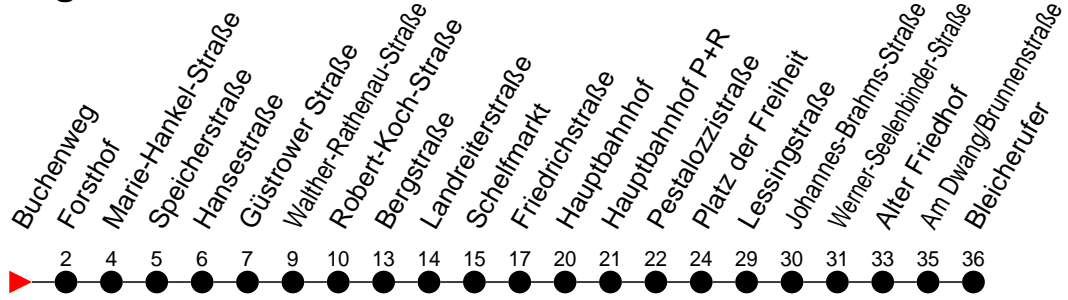

Richtung: Bleicherufer über Walther-Rathenau-Straße und Schelfmarkt

Haltestellen
Fahrzeit in Min.

Montag bis Freitag (NICHT am 24. und 31. Dezember 2020)		Samstag sowie 24. und 31. Dezember 2020		Sonn- und Feiertag	
Std.	Minuten	Std.	Minuten	Std.	Minuten
3		3		3	
4	50 [Ⓐ]	4		4	
5		5	59	5	59
6		6	59	6	59
7		7	59	7	59
8		8	56	8	59
9		9	56	9	56
10		10	56	10	56
11		11	56	11	56
12		12	56	12	56
13		13	56	13	56
14		14	56	14	56
15		15	56	15	56
16		16	56	16	56
17		17	56	17	56
18		18	56	18	56
19		19		19	
20	00 [Ⓢ]	20	00 [Ⓢ]	20	00 [Ⓢ]
21		21		21	
22		22		22	
23		23		23	
0		0		0	
1		1		1	
2		2		2	
3		3		3	

- Ⓐ - fährt nur bis Alter Friedhof
- Ⓢ - fährt weiter bis Schäferstraße (Beschilderung Bleicherufer)