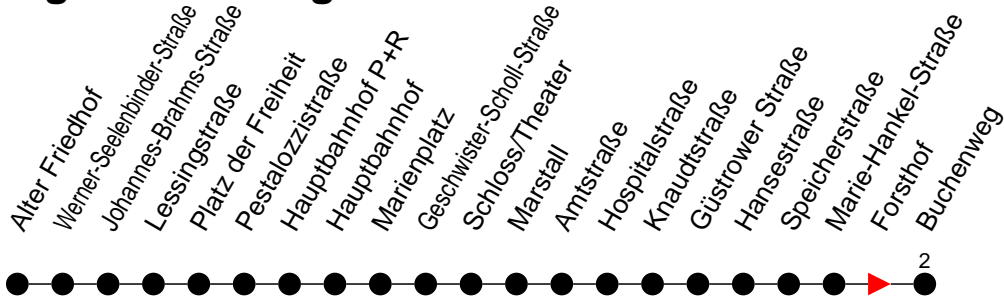

Richtung: Buchenweg

Haltestellen
Fahrzeit in Min.

Montag bis Freitag

Std.	Minuten
3	
4	
5	07 27 48
6	28 51
7	22 52
8	21 51
9	21 51
10	21 51
11	21 51
12	21 51
13	21 51
14	22 52
15	22 52
16	22 52
17	21 51
18	21 51
19	21 51
20	18 58
21	38
22	18 58
23	38
0	
1	
2	
3	