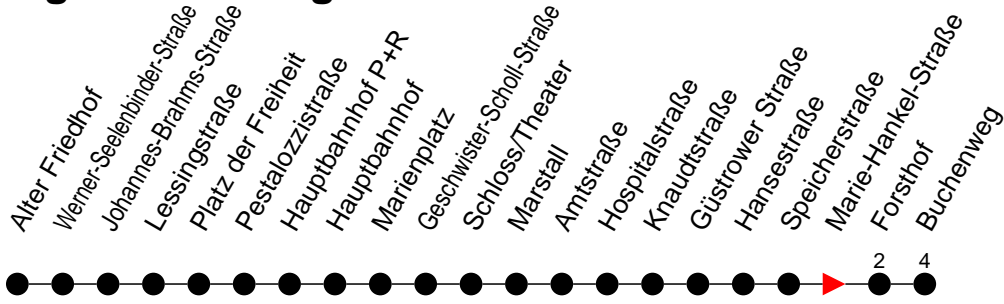

Richtung: Buchenweg

Haltestellen
Fahrzeit in Min.

Montag bis Freitag

Std.	Minuten
3	
4	
5	06 26 47
6	27 50
7	21 51
8	20 50
9	20 50
10	20 50
11	20 50
12	20 50
13	20 50
14	21 51
15	21 51
16	21 51
17	20 50
18	20 50
19	20 50
20	17 57
21	37
22	17 57
23	37
0	
1	
2	
3	