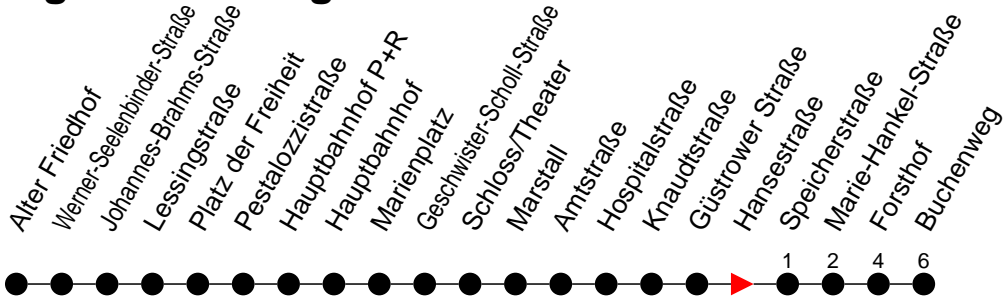

Richtung: Buchenweg

Haltestellen
Fahrzeit in Min.

Montag bis Freitag

Std.	Minuten
3	
4	
5	04 24 45
6	25 48
7	19 49
8	18 48
9	18 48
10	18 48
11	18 48
12	18 48
13	18 48
14	19 49
15	19 49
16	19 49
17	18 48
18	18 48
19	18 48
20	15 55
21	35
22	15 55
23	35
0	
1	
2	
3	