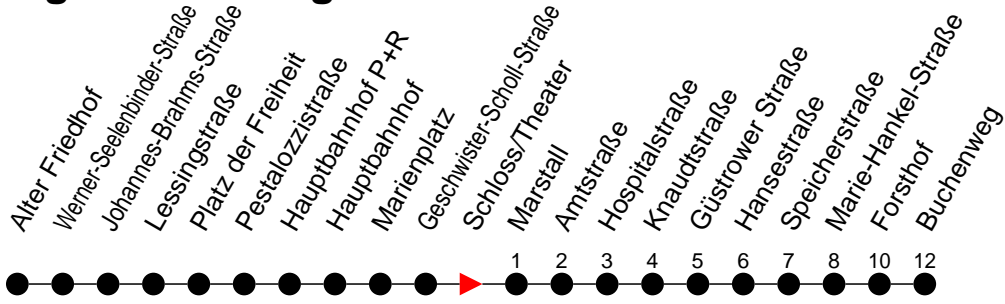

Richtung: Buchenweg

Haltestellen
Fahrzeit in Min.

Montag bis Freitag

Std.	Minuten
3	
4	58
5	18 39
6	19 42
7	12 42
8	12 42
9	12 42
10	12 42
11	12 42
12	12 42
13	12 42
14	12 42
15	12 42
16	12 42
17	12 42
18	12 42
19	12 42
20	09 49
21	29
22	09 49
23	29
0	
1	
2	
3	