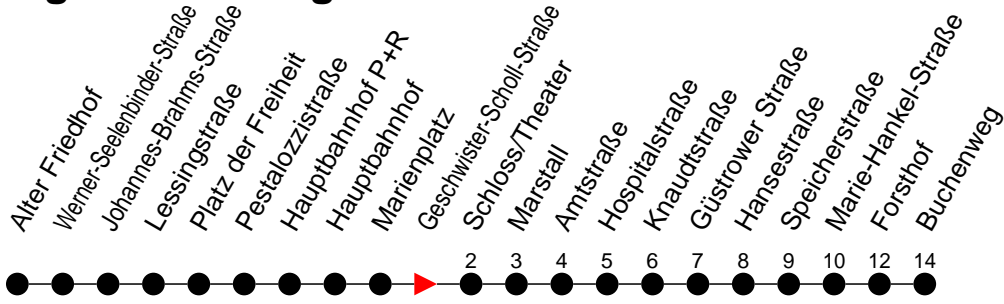

Richtung: Buchenweg

Haltestellen
Fahrzeit in Min.

Montag bis Freitag

Std.	Minuten
3	
4	57
5	17 37
6	17 40
7	10 40
8	10 40
9	10 40
10	10 40
11	10 40
12	10 40
13	10 40
14	10 40
15	10 40
16	10 40
17	10 40
18	10 40
19	10 40
20	08 48
21	28
22	08 48
23	28
0	
1	
2	
3	