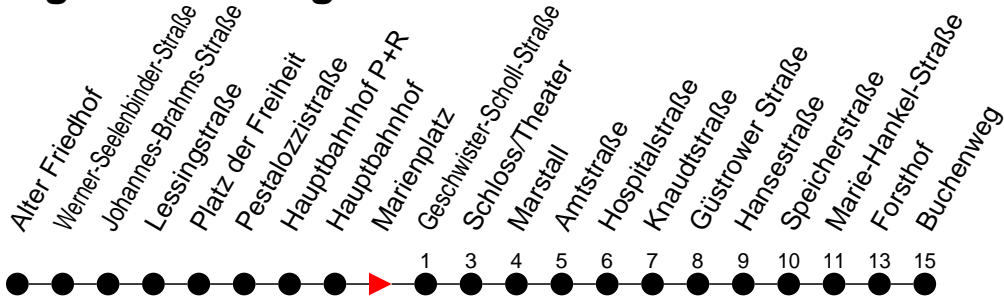

Richtung: Buchenweg

Haltestellen
Fahrzeit in Min.

Montag bis Freitag

Std.	Minuten
3	
4	56
5	16 36
6	16 39
7	09 39
8	09 39
9	09 39
10	09 39
11	09 39
12	09 39
13	09 39
14	09 39
15	09 39
16	09 39
17	09 39
18	09 39
19	09 39
20	07 47
21	27
22	07 47
23	27
0	
1	
2	
3	