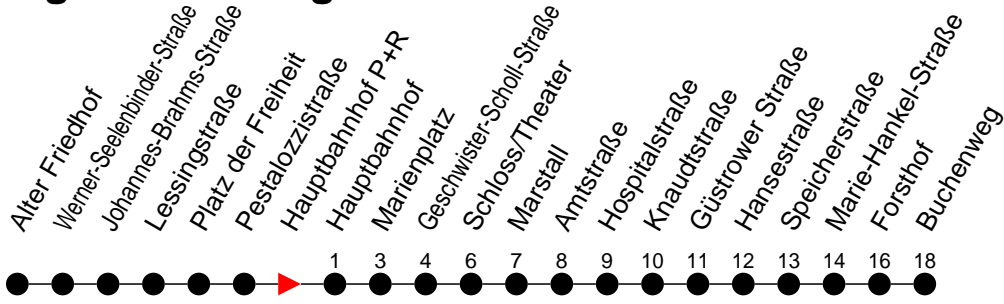

Richtung: Buchenweg

Haltestellen
Fahrzeit in Min.

Montag bis Freitag

Std.	Minuten
3	
4	
5	13 33
6	13 35
7	05 35
8	05 35
9	05 35
10	05 35
11	05 35
12	05 35
13	05 35
14	05 35
15	05 35
16	05 35
17	05 35
18	05 35
19	05 35
20	04 44
21	24
22	04 44
23	24
0	
1	
2	
3	