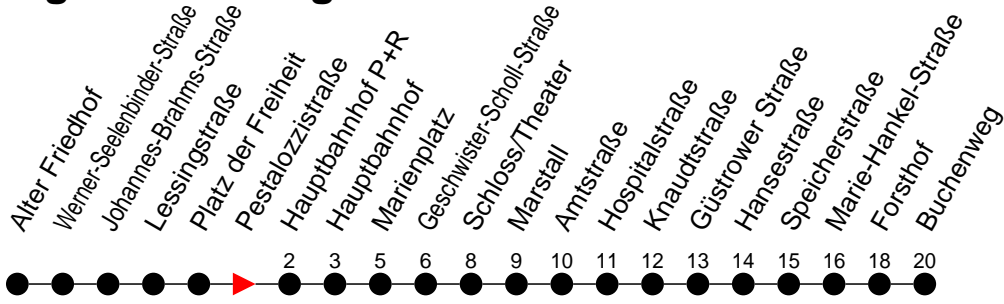

Richtung: Buchenweg

Haltestellen
Fahrzeit in Min.

Montag bis Freitag

Std.	Minuten
3	
4	
5	12 32
6	12 33
7	03 33
8	03 33
9	03 33
10	03 33
11	03 33
12	03 33
13	03 33
14	03 33
15	03 33
16	03 33
17	03 33
18	03 33
19	03 33
20	03 43
21	23
22	03 43
23	23
0	
1	
2	
3	