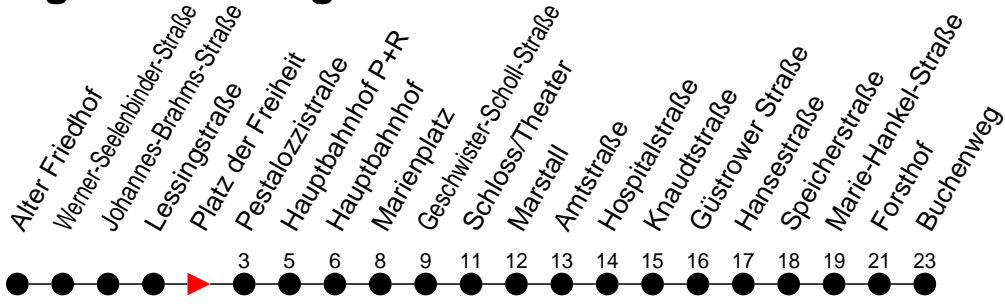

### Richtung: Buchenweg

Haltestellen  
Fahrzeit in Min.

#### Montag bis Freitag

Std.	Minuten
3	
4	
5	11 31
6	11 32
7	02 32
8	02 32
9	02 32
10	02 32
11	02 32
12	02 32
13	02 32
14	02 32
15	02 32
16	02 32
17	02 32
18	02 32
19	02 32
20	02 42
21	22
22	02 42
23	22
0	
1	
2	
3	