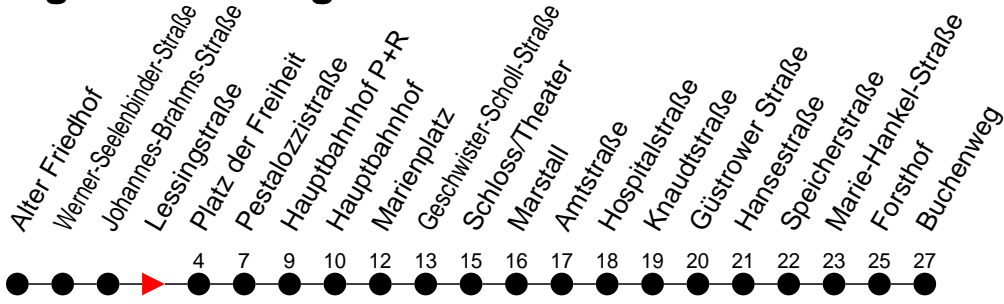

Richtung: Buchenweg

 Haltestellen
Fahrzeit in Min.

Montag bis Freitag

Std.	Minuten
3	
4	
5	07 27
6	07 26 56
7	26 56
8	26 56
9	26 56
10	26 56
11	26 56
12	26 56
13	26 56
14	26 56
15	26 56
16	26 56
17	26 56
18	26 56
19	26 58
20	38
21	18 58
22	38
23	18
0	
1	
2	
3	