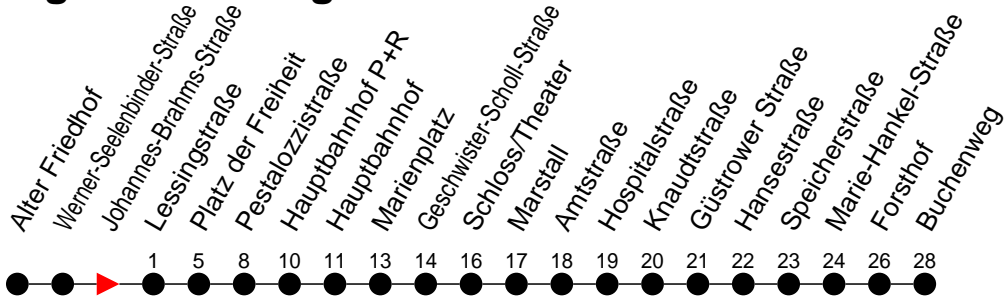

Richtung: Buchenweg

Haltestellen
Fahrzeit in Min.

Montag bis Freitag

Std.	Minuten
3	
4	
5	06 26
6	06 25 54
7	24 55
8	25 55
9	25 55
10	25 55
11	25 55
12	25 55
13	25 54
14	24 54
15	24 54
16	24 55
17	25 55
18	25 55
19	25 57
20	37
21	17 57
22	37
23	17
0	
1	
2	
3	