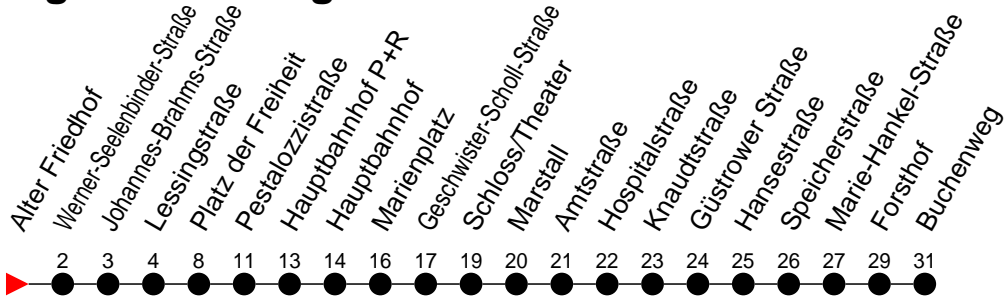

### Richtung: Buchenweg

Haltestellen  
Fahrzeit in Min.

#### Montag bis Freitag

Std.	Minuten
3	
4	
5	03 23
6	03 22 51
7	21 52
8	22 52
9	22 52
10	22 52
11	22 52
12	22 52
13	22 51
14	21 51
15	21 51
16	21 52
17	22 52
18	22 52
19	22 54
20	34
21	14 54
22	34
23	14
0	
1	
2	
3	