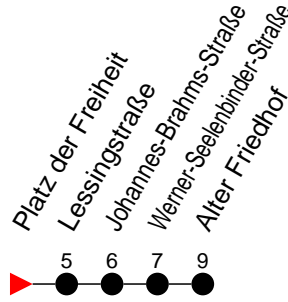

Richtung: Alter Friedhof

Haltestellen
Fahrzeit in Min.

Montag bis Freitag

Std.	Minuten
3	
4	
5	11 31 51
6	01 17 32 47
7	02 17 32 47
8	02 17 32 47
9	02 17 32 47
10	02 17 32 47
11	02 17 32 47
12	02 17 32 47
13	02 17 32 47
14	02 17 32 47
15	02 17 32 47
16	02 17 32 47
17	02 17 32 47
18	02 17 32 47
19	02 17 32 47
20	02 11 22 42
21	22
22	02 42
23	22
0	
1	
2	
3	

Samstag

Std.	Minuten
3	
4	
5	51
6	21 51
7	21 51
8	21 51
9	21 51
10	21 51
11	21 51
12	21 51
13	21 51
14	21 51
15	21 51
16	21 51
17	21 51
18	21 51
19	21 51
20	11 42
21	22
22	02 42
23	22
0	
1	
2	
3	

Sonn- und Feiertag