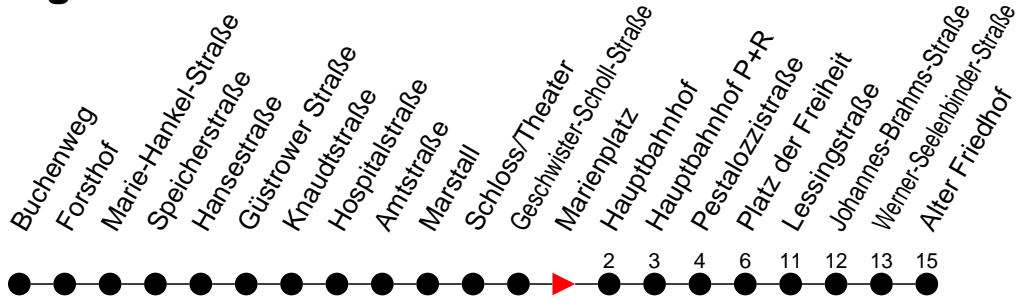

Richtung: Alter Friedhof

 Haltestellen
 Fahrzeit in Min.

Montag bis Freitag

Std.	Minuten
3	
4	
5	23 53
6	24 54
7	24 54
8	24 54
9	24 54
10	24 54
11	24 54
12	24 54
13	24 54
14	24 54
15	24 54
16	24 54
17	24 54
18	24 54
19	24 54
20	15 35
21	15 55
22	35
23	15 55 [Ⓜ]
0	
1	
2	
3	

Ⓜ - fährt nur bis Hauptbahnhof