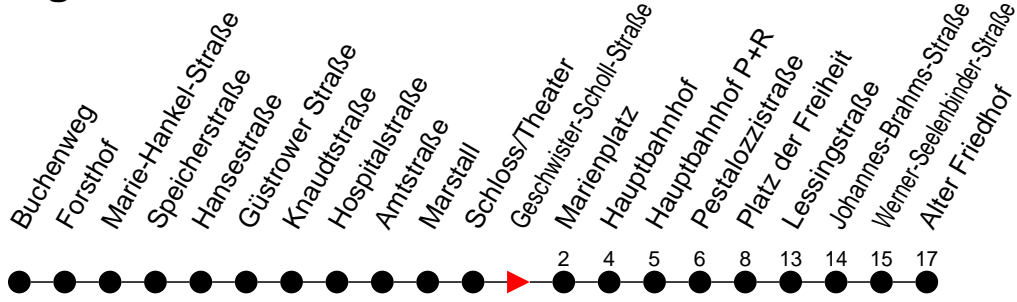

Richtung: Alter Friedhof

 Haltestellen
 Fahrzeit in Min.

Montag bis Freitag

Std.	Minuten
3	
4	
5	22 52
6	21 51
7	21 51
8	21 51
9	21 51
10	21 51
11	21 51
12	21 51
13	21 51
14	21 51
15	21 51
16	21 51
17	21 51
18	21 51
19	21 53
20	12 32
21	12 52
22	32
23	12 52 [Ⓜ]
0	
1	
2	
3	

Ⓜ - fährt nur bis Hauptbahnhof