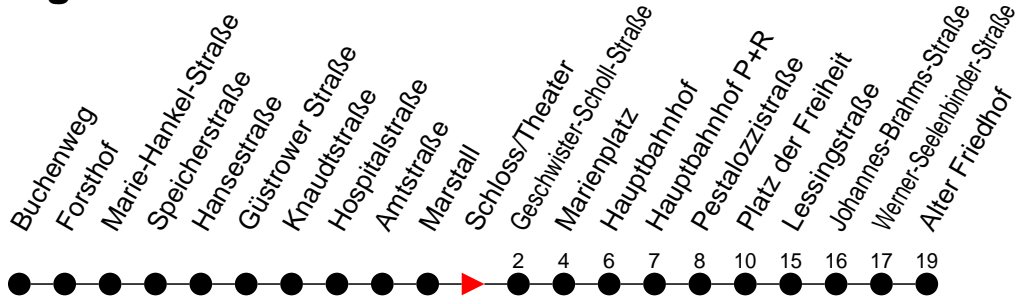

### Richtung: Alter Friedhof

Haltestellen  
Fahrzeit in Min.

#### Sonn- und Feiertag

Std.	Minuten
3	
4	
5	40
6	40
7	40
8	40
9	40
10	38
11	38
12	38
13	38
14	38
15	38
16	38
17	38
18	38
19	38
20	31
21	11 51
22	31
23	11 51 <sup>Ⓜ</sup>
0	
1	
2	
3	

Ⓜ - fährt nur bis Hauptbahnhof