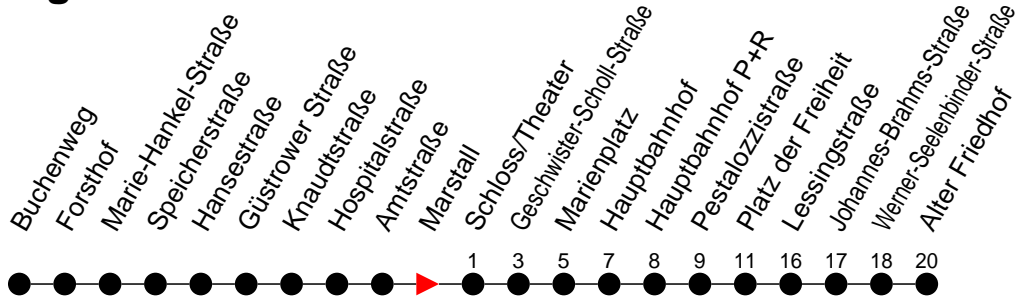

Richtung: Alter Friedhof

Haltestellen
Fahrzeit in Min.

Montag bis Freitag

Std.	Minuten
3	
4	
5	20 49
6	18 48
7	17 47
8	18 48
9	18 48
10	18 48
11	18 48
12	18 48
13	18 48
14	17 47
15	17 47
16	17 47
17	18 48
18	18 48
19	18 50
20	10 30
21	10 50
22	30
23	10 50 [Ⓜ]
0	
1	
2	
3	

Ⓜ - fährt nur bis Hauptbahnhof