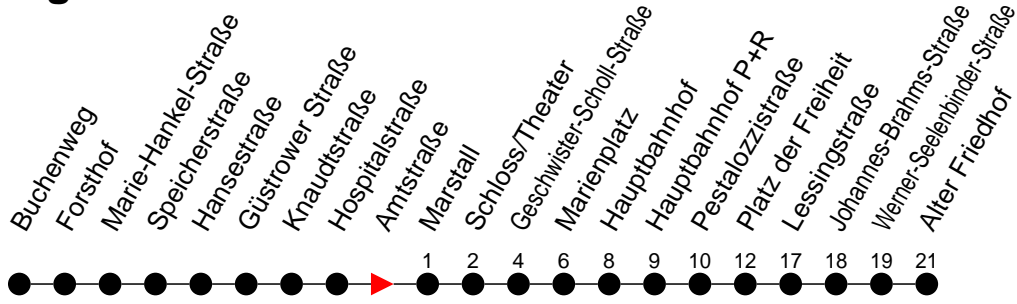

Richtung: Alter Friedhof

Haltestellen
Fahrzeit in Min.

Montag bis Freitag

| Std. | Minuten |
|------|--------------------|
| 3 | |
| 4 | |
| 5 | 19 48 |
| 6 | 17 47 |
| 7 | 16 46 |
| 8 | 17 47 |
| 9 | 17 47 |
| 10 | 17 47 |
| 11 | 17 47 |
| 12 | 17 47 |
| 13 | 17 47 |
| 14 | 16 46 |
| 15 | 16 46 |
| 16 | 16 46 |
| 17 | 17 47 |
| 18 | 17 47 |
| 19 | 17 49 |
| 20 | 09 29 |
| 21 | 09 49 |
| 22 | 29 |
| 23 | 09 49 [Ⓜ] |
| 0 | |
| 1 | |
| 2 | |
| 3 | |

Ⓜ - fährt nur bis Hauptbahnhof