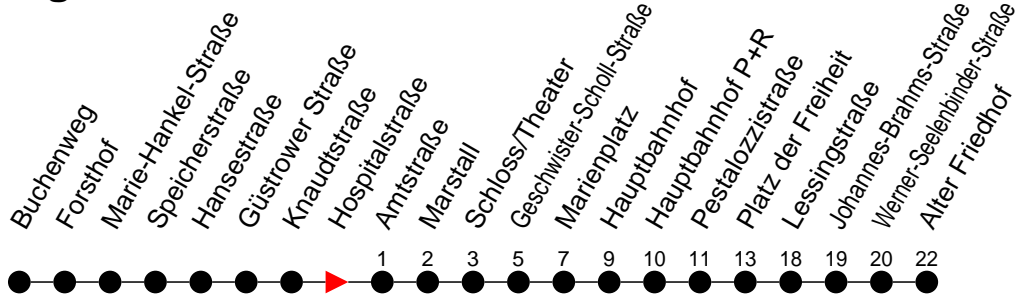

Richtung: Alter Friedhof

Haltestellen
Fahrzeit in Min.

Montag bis Freitag

Std.	Minuten
3	
4	
5	18 47
6	16 46
7	15 45
8	16 46
9	16 46
10	16 46
11	16 46
12	16 46
13	16 46
14	15 45
15	15 45
16	15 45
17	16 46
18	16 46
19	16 48
20	08 28
21	08 48
22	28
23	08 48 [Ⓜ]
0	
1	
2	
3	

Ⓜ - fährt nur bis Hauptbahnhof