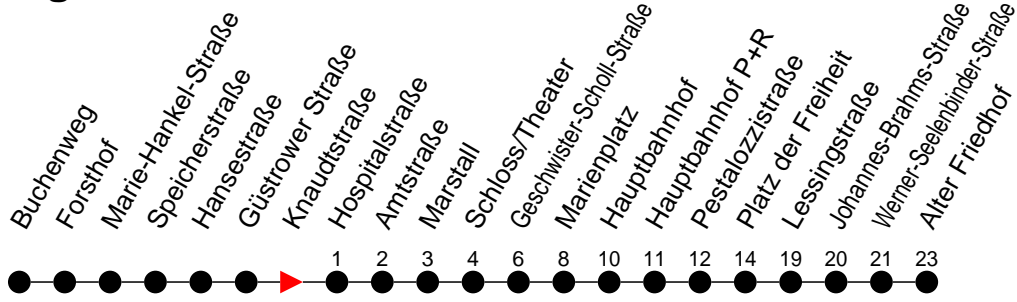

Richtung: Alter Friedhof

Haltestellen
Fahrzeit in Min.

Montag bis Freitag

| Std. | Minuten |
|------|--------------------|
| 3 | |
| 4 | |
| 5 | 17 46 |
| 6 | 15 45 |
| 7 | 14 44 |
| 8 | 15 45 |
| 9 | 15 45 |
| 10 | 15 45 |
| 11 | 15 45 |
| 12 | 15 45 |
| 13 | 15 45 |
| 14 | 14 44 |
| 15 | 14 44 |
| 16 | 14 44 |
| 17 | 15 45 |
| 18 | 15 45 |
| 19 | 15 47 |
| 20 | 07 27 |
| 21 | 07 47 |
| 22 | 27 |
| 23 | 07 47 [Ⓜ] |
| 0 | |
| 1 | |
| 2 | |
| 3 | |

Ⓜ - fährt nur bis Hauptbahnhof