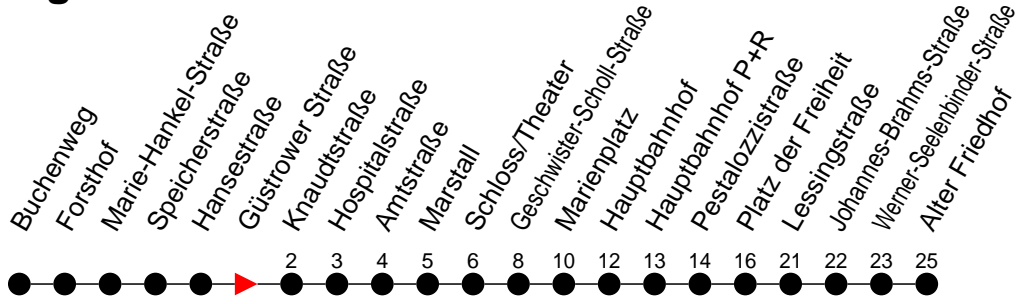

Richtung: Alter Friedhof über Schloss / Theater

Haltestellen
Fahrzeit in Min.

Montag bis Freitag

Std.	Minuten
3	
4	
5	16 45
6	13 43
7	12 42
8	13 43
9	13 43
10	13 43
11	13 43
12	13 43
13	13 43
14	12 42
15	12 42
16	12 42
17	13 43
18	13 43
19	13 46
20	06 26
21	06 46
22	26
23	06 46 [Ⓜ]
0	
1	
2	
3	

Ⓜ - fährt nur bis Hauptbahnhof