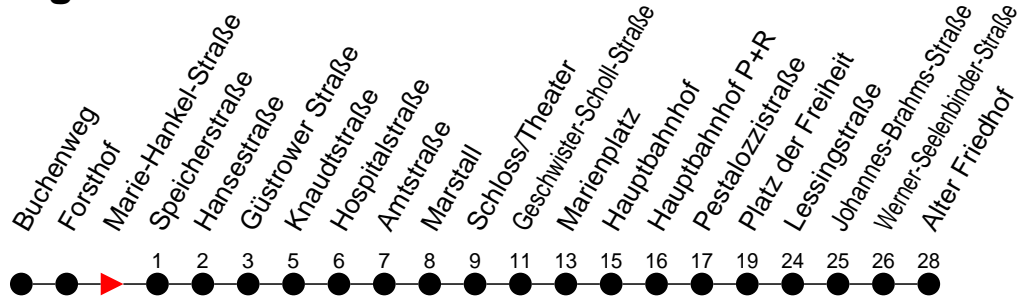

Richtung: Alter Friedhof über Schloss / Theater

Haltestellen
Fahrzeit in Min.

Montag bis Freitag

Std.	Minuten
3	
4	
5	13 42
6	10 40
7	09 39
8	10 40
9	10 40
10	10 40
11	10 40
12	10 40
13	10 40
14	09 39
15	09 39
16	09 39
17	10 40
18	10 40
19	10 43
20	03 23
21	03 43
22	23
23	03 43 [Ⓜ]
0	
1	
2	
3	

Ⓜ - fährt nur bis Hauptbahnhof