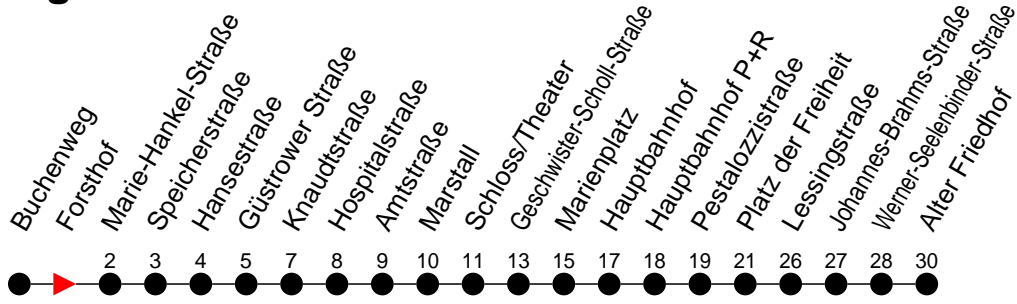

Richtung: Alter Friedhof über Schloss / Theater

Montag bis Freitag

Std.	Minuten
3	
4	
5	12 41
6	09 39
7	08 38
8	09 39
9	09 39
10	09 39
11	09 39
12	09 39
13	09 39
14	08 38
15	08 38
16	08 38
17	09 39
18	09 39
19	09 42
20	02 22
21	02 42
22	22
23	02 42 [Ⓜ]
0	
1	
2	
3	

Ⓜ - fährt nur bis Hauptbahnhof