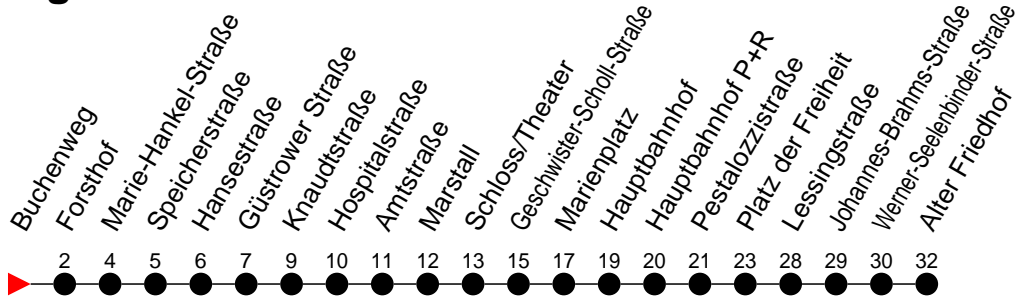

Richtung: Alter Friedhof über Schloss / Theater

Haltestellen
Fahrzeit in Min.

Montag bis Freitag

Std.	Minuten
3	
4	
5	11 39
6	07 37
7	06 36
8	07 37
9	07 37
10	07 37
11	07 37
12	07 37
13	07 37
14	06 36
15	06 36
16	06 36
17	07 37
18	07 37
19	07 40
20	01 21
21	01 41
22	21
23	01 41 [Ⓜ]
0	
1	
2	
3	

Ⓜ - fährt nur bis Hauptbahnhof