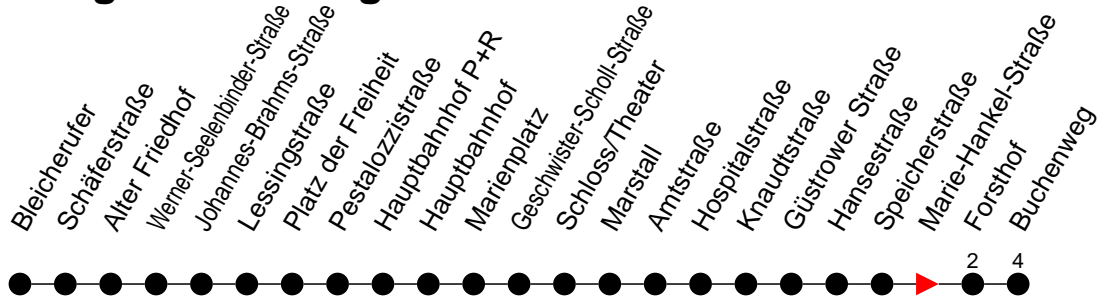

Richtung: Buchenweg

Haltestellen
Fahrzeit in Min.

Montag bis Freitag

Std.	Minuten
3	
4	
5	06 26 47
6	17 50
7	21 51
8	20 50
9	20 50
10	20 50
11	20 50
12	20 50
13	20 50
14	21 51
15	21 51
16	21 51
17	20 50
18	20 50
19	20 50
20	17 57
21	37
22	17 57
23	37
0	
1	
2	
3	