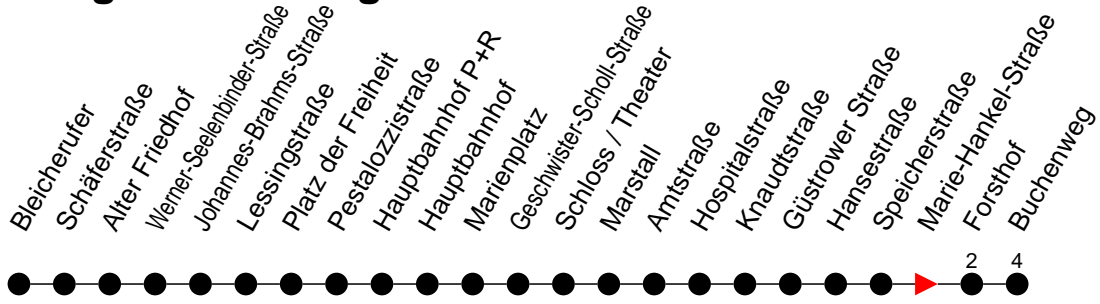

Richtung: Buchenweg

Haltestellen
Fahrzeit in Min.

Montag bis Freitag

Std.	Minuten
3	
4	
5	06 26 47
6	27 50
7	21 51
8	20 50
9	20 50
10	20 50
11	20 50
12	20 50
13	20 50
14	21 51
15	21 51
16	21 51
17	20 50
18	20 50
19	20 50
20	17 57
21	37
22	17 57
23	37
0	
1	
2	
3	

◇ - verkehrt NICHT am 31. Dezember