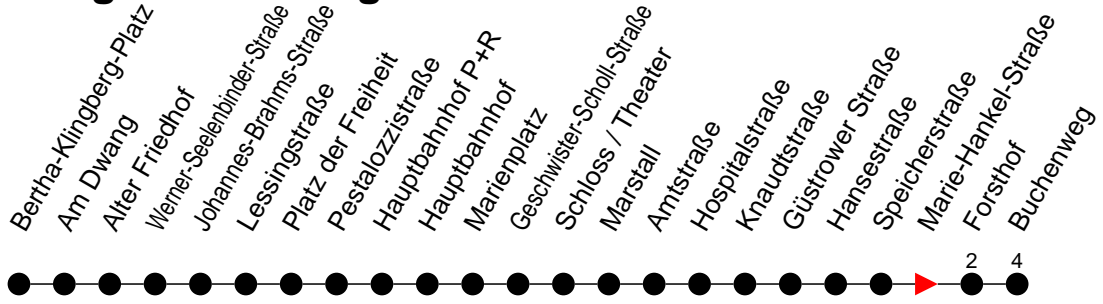

Richtung: Buchenweg

Haltestellen
Fahrzeit in Min.

Montag bis Freitag

Std.	Minuten
3	
4	
5	05 26 47
6	27 49
7	20 50
8	19 49
9	19 49
10	19 49
11	19 49
12	19 49
13	19 49
14	20 50
15	20 50
16	20 50
17	19 49
18	19 49
19	19 49
20	17 57
21	37
22	17 57
23	37
0	
1	
2	
3	

⁶ - verkehrt NICHT am 31. Dezember