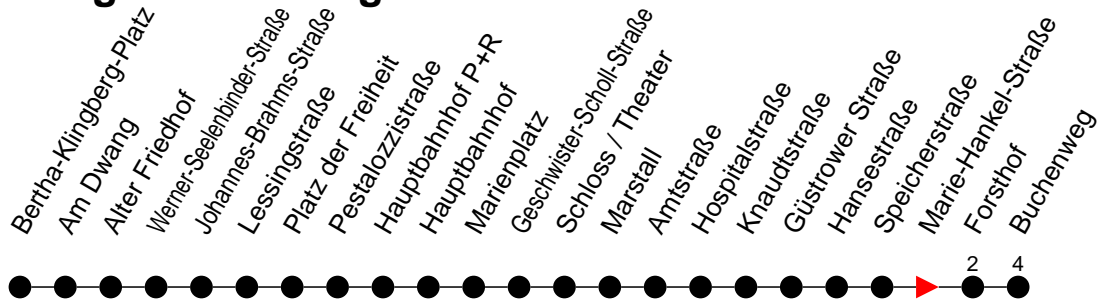

Richtung: Buchenweg

 Haltestellen
Fahrzeit in Min.

Montag bis Freitag (NICHT am 24. und 31. Dezember)

Std.	Minuten
3	
4	
5	05 26 47
6	27 47
7	19 49
8	18 48
9	18 48
10	18 48
11	18 48
12	18 48
13	18 48
14	19 49
15	19 49
16	19 49
17	18 48
18	18 48
19	18 48
20	17 57
21	37
22	17 57
23	37
0	
1	
2	
3	

⁶ - verkehrt NICHT am 31. Dezember