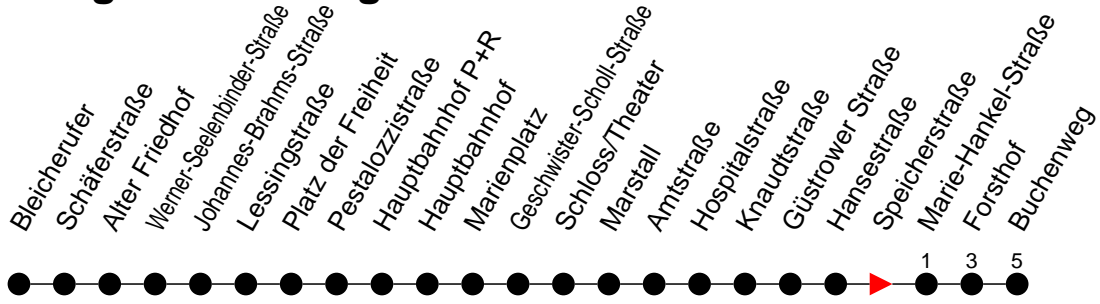

Richtung: Buchenweg

Haltestellen
Fahrzeit in Min.

Montag bis Freitag

Std.	Minuten
3	
4	
5	05 25 46
6	16 49
7	20 50
8	19 49
9	19 49
10	19 49
11	19 49
12	19 49
13	19 49
14	20 50
15	20 50
16	20 50
17	19 49
18	19 49
19	19 49
20	16 56
21	36
22	16 56
23	36
0	
1	
2	
3	