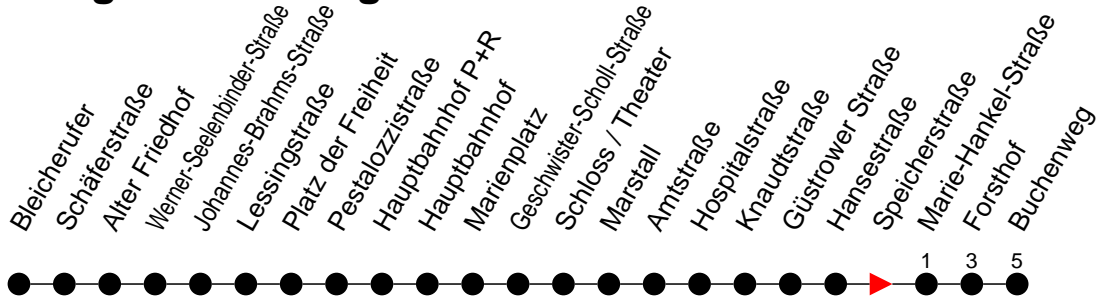

Richtung: Buchenweg

Montag bis Freitag

Std.	Minuten
3	
4	
5	05 25 46
6	26 49
7	20 50
8	19 49
9	19 49
10	19 49
11	19 49
12	19 49
13	19 49
14	20 50
15	20 50
16	20 50
17	19 49
18	19 49
19	19 49
20	16 56
21	36
22	16 56
23	36
0	
1	
2	
3	

◇ - verkehrt NICHT am 31. Dezember