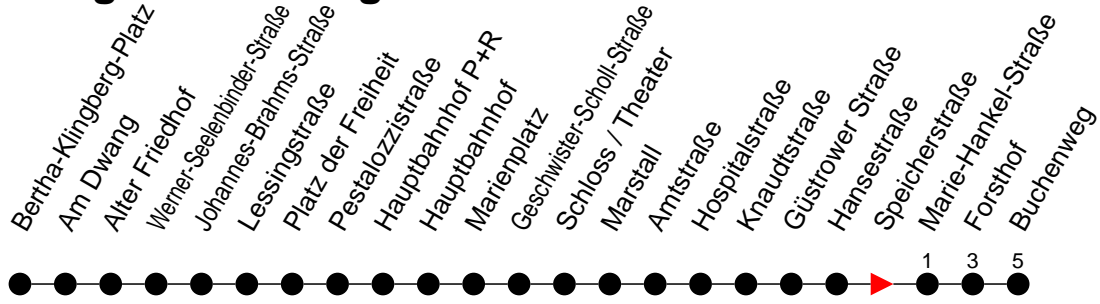

Richtung: Buchenweg

Haltestellen
Fahrzeit in Min.

Montag bis Freitag (NICHT am 24. und 31. Dezember)

Std.	Minuten
3	
4	
5	04 25 46
6	26 46
7	18 48
8	17 47
9	17 47
10	17 47
11	17 47
12	17 47
13	17 47
14	18 48
15	18 48
16	18 48
17	17 47
18	17 47
19	17 47
20	16 56
21	36
22	16 56
23	36
0	
1	
2	
3	

⁶ - verkehrt NICHT am 31. Dezember