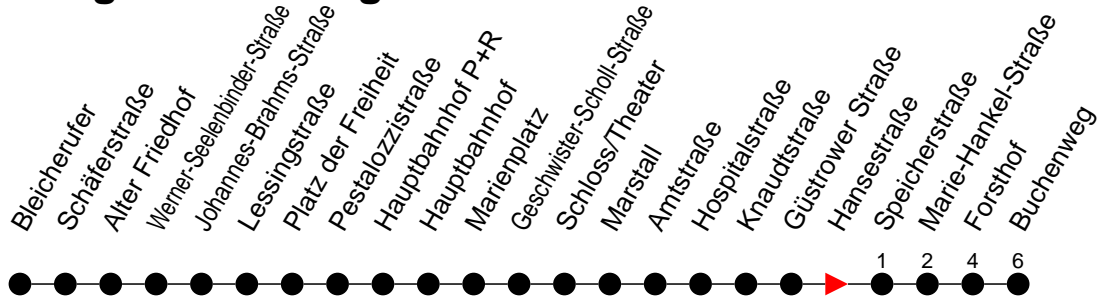

Richtung: Buchenweg

Haltestellen
Fahrzeit in Min.

Montag bis Freitag

Std.	Minuten
3	
4	
5	04 24 45
6	15 48
7	19 49
8	18 48
9	18 48
10	18 48
11	18 48
12	18 48
13	18 48
14	19 49
15	19 49
16	19 49
17	18 48
18	18 48
19	18 48
20	15 55
21	35
22	15 55
23	35
0	
1	
2	
3	