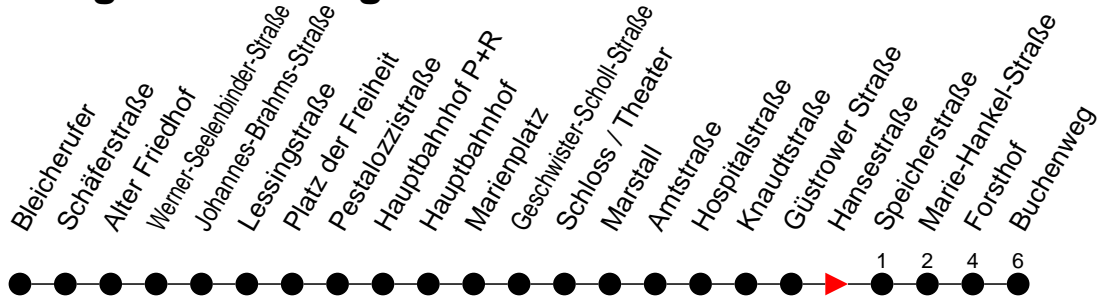

## Richtung: Buchenweg

Haltestellen  
Fahrzeit in Min.

### Montag bis Freitag

Std.	Minuten
3	
4	
5	04 24 45
6	25 48
7	19 49
8	18 48
9	18 48
10	18 48
11	18 48
12	18 48
13	18 48
14	19 49
15	19 49
16	19 49
17	18 48
18	18 48
19	18 48
20	15 55
21	35
22	15 55
23	35
0	
1	
2	
3	