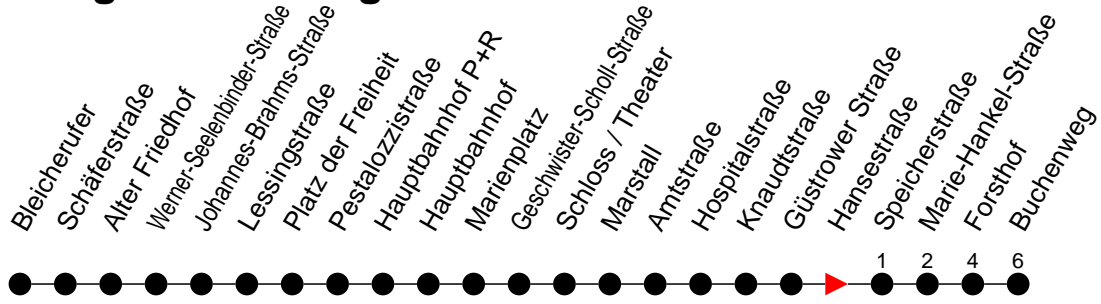

Richtung: Buchenweg

Haltestellen
Fahrzeit in Min.

Montag bis Freitag

Std.	Minuten
3	
4	
5	03 24 45
6	25 47
7	18 48
8	17 47
9	17 47
10	17 47
11	17 47
12	17 47
13	17 47
14	18 48
15	18 48
16	18 48
17	17 47
18	17 47
19	17 47
20	15 55
21	35
22	15 55
23	35
0	
1	
2	
3	

⁶ - verkehrt NICHT am 31. Dezember