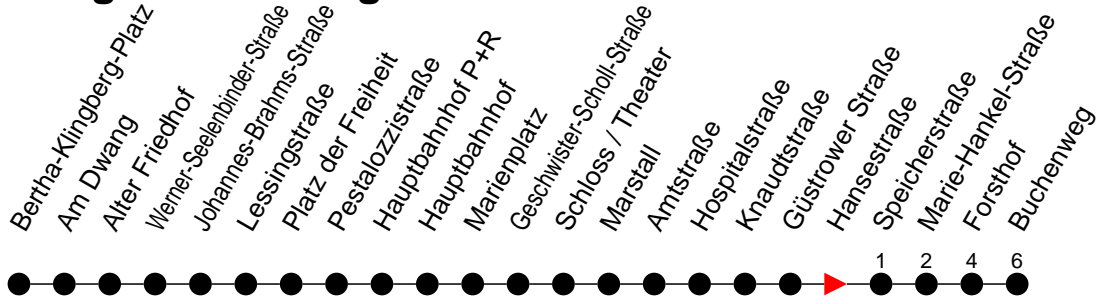

Richtung: Buchenweg

Haltestellen
Fahrzeit in Min.

Montag bis Freitag

Std.	Minuten
3	
4	
5	03 24 45
6	25 47
7	18 48
8	17 47
9	17 47
10	17 47
11	17 47
12	17 47
13	17 47
14	18 48
15	18 48
16	18 48
17	17 47
18	17 47
19	17 47
20	15 55
21	35
22	15 55
23	35
0	
1	
2	
3	

⁶ - verkehrt NICHT am 31. Dezember