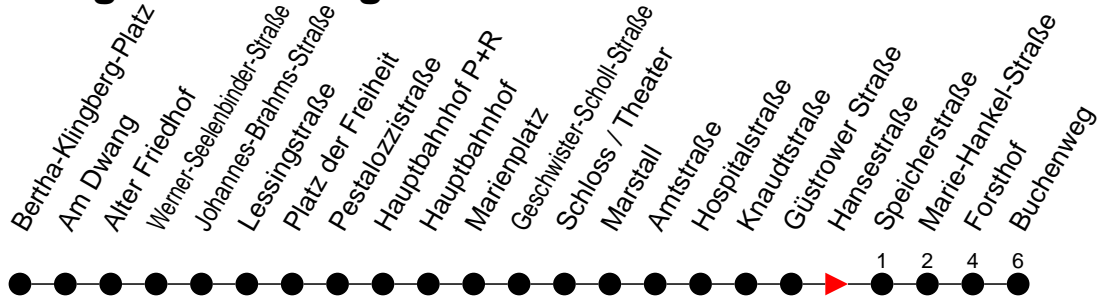

Richtung: Buchenweg

Haltestellen
Fahrzeit in Min.

Montag bis Freitag (NICHT am 24. und 31. Dezember)

Std.	Minuten
3	
4	
5	03 24 45
6	25 45
7	17 47
8	16 46
9	16 46
10	16 46
11	16 46
12	16 46
13	16 46
14	17 47
15	17 47
16	17 47
17	16 46
18	16 46
19	16 46
20	15 55
21	35
22	15 55
23	35
0	
1	
2	
3	

⁶ - verkehrt NICHT am 31. Dezember