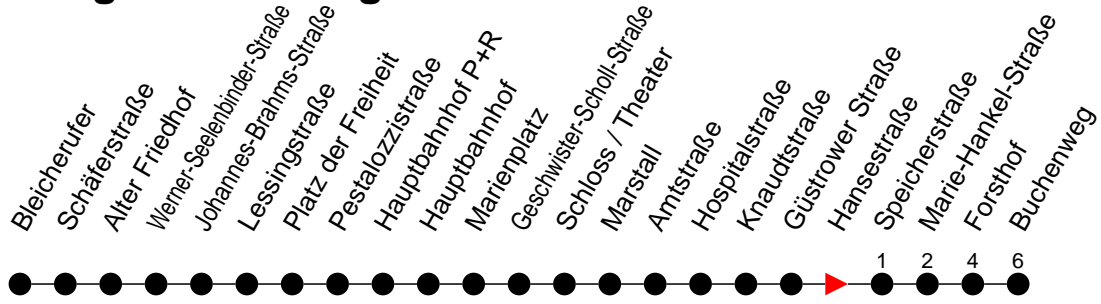

Richtung: Buchenweg

Haltestellen
Fahrzeit in Min.

Montag bis Freitag (NICHT am 24. und 31. Dezember 2020)

Std.	Minuten
3	
4	43
5	03 24 45
6	25 45
7	17 47
8	16 46
9	16 46
10	16 46
11	16 46
12	16 46
13	16 46
14	17 47
15	17 47
16	17 47
17	16 46
18	16 46
19	16 46
20	15 55
21	35
22	15 55
23	35
0	
1	
2	
3	

Samstag sowie 24. und 31. Dezember 2020

Std.	Minuten
3	
4	
5	23
6	03
7	03
8	03
9	03
10	07
11	07
12	07
13	07
14	07
15	07
16	07
17	07
18	07
19	07
20	07 55
21	35
22	15 55
23	35 ⁶
0	
1	
2	
3	

Sonn- und Feiertag

Std.	Minuten
3	
4	
5	23
6	03
7	03
8	03
9	03
10	03
11	07
12	07
13	07
14	07
15	07
16	07
17	07
18	07
19	07
20	07 55
21	35
22	15 55
23	35
0	
1	
2	
3	

⁶ - verkehrt NICHT am 31. Dezember 2020