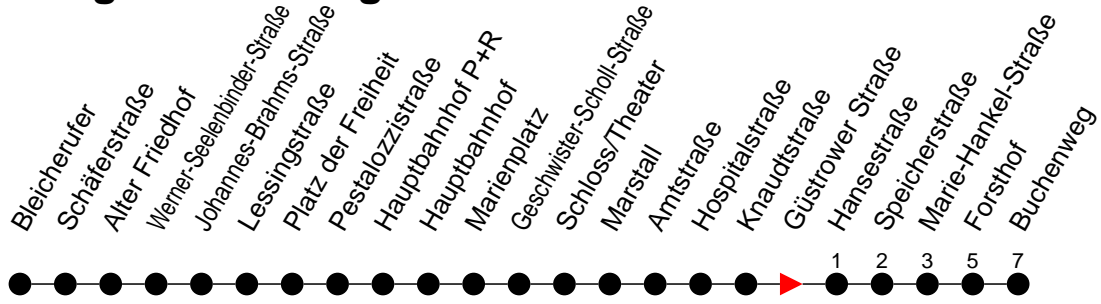

Richtung: Buchenweg

Haltestellen
Fahrzeit in Min.

Montag bis Freitag

Std.	Minuten
3	
4	
5	03 23 44
6	14 47
7	18 48
8	17 47
9	17 47
10	17 47
11	17 47
12	17 47
13	17 47
14	18 48
15	18 48
16	18 48
17	17 47
18	17 47
19	17 47
20	14 54
21	34
22	14 54
23	34
0	
1	
2	
3	