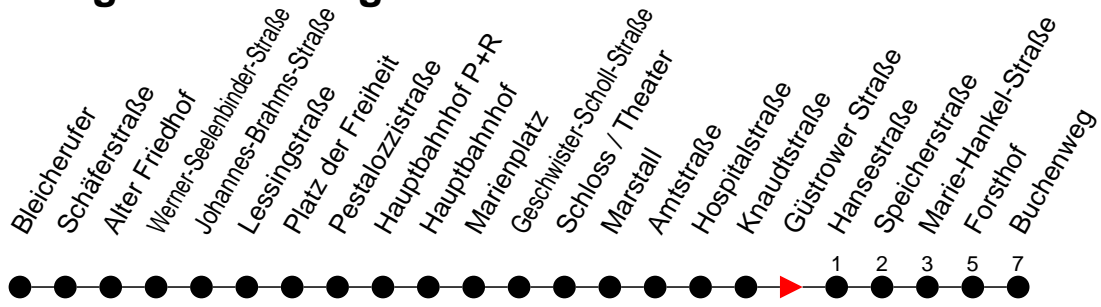

Richtung: Buchenweg

Haltestellen
Fahrzeit in Min.

Montag bis Freitag

Std.	Minuten
3	
4	
5	02 23 44
6	24 46
7	17 47
8	16 46
9	16 46
10	16 46
11	16 46
12	16 46
13	16 46
14	17 47
15	17 47
16	17 47
17	16 46
18	16 46
19	16 46
20	14 54
21	34
22	14 54
23	34
0	
1	
2	
3	

⁶ - verkehrt NICHT am 31. Dezember