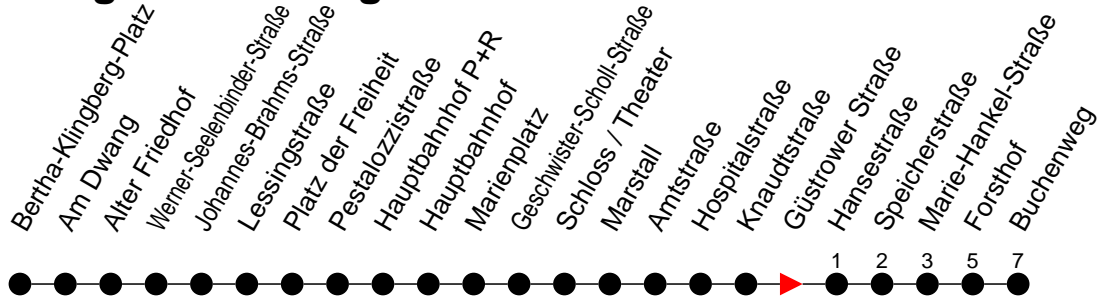

Richtung: Buchenweg

Haltestellen
Fahrzeit in Min.

Montag bis Freitag

Std.	Minuten
3	
4	
5	02 23 44
6	24 46
7	17 47
8	16 46
9	16 46
10	16 46
11	16 46
12	16 46
13	16 46
14	17 47
15	17 47
16	17 47
17	16 46
18	16 46
19	16 46
20	14 54
21	34
22	14 54
23	34
0	
1	
2	
3	

⁶ - verkehrt NICHT am 31. Dezember