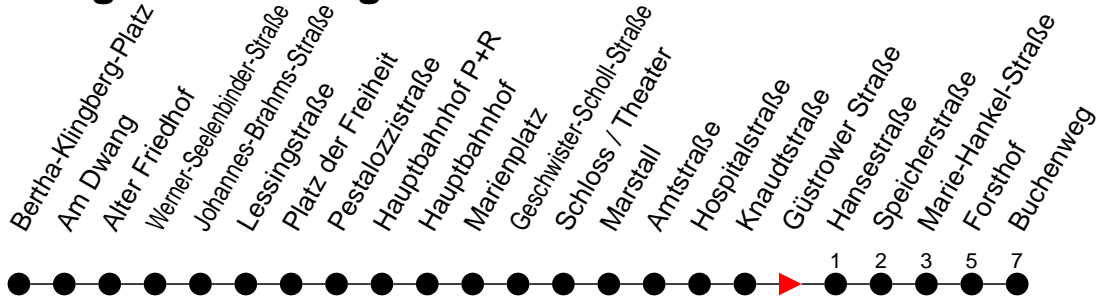

Richtung: Buchenweg

Haltestellen
Fahrzeit in Min.

Montag bis Freitag (NICHT am 24. und 31. Dezember)

Std.	Minuten
3	
4	
5	02 23 44
6	24 44
7	16 46
8	15 45
9	15 45
10	15 45
11	15 45
12	15 45
13	15 45
14	16 46
15	16 46
16	16 46
17	15 45
18	15 45
19	15 45
20	14 54
21	34
22	14 54
23	34
0	
1	
2	
3	

⁶ - verkehrt NICHT am 31. Dezember