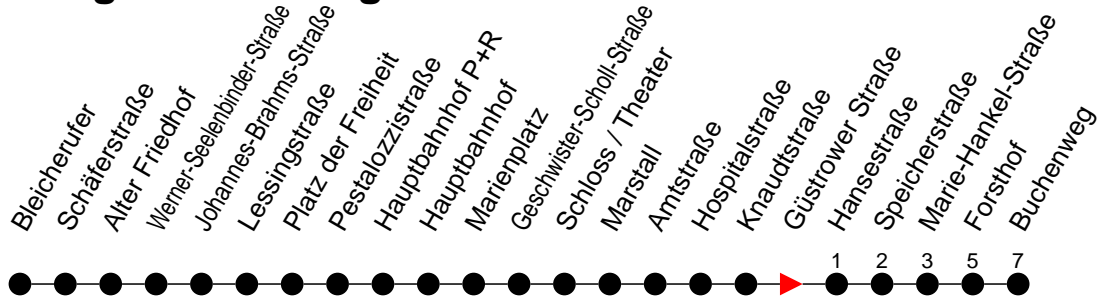

Richtung: Buchenweg

Haltestellen
Fahrzeit in Min.

Montag bis Freitag (NICHT am 24. und 31. Dezember 2020)

Std.	Minuten
3	
4	42
5	02 23 44
6	24 44
7	16 46
8	15 45
9	15 45
10	15 45
11	15 45
12	15 45
13	15 45
14	16 46
15	16 46
16	16 46
17	15 45
18	15 45
19	15 45
20	14 54
21	34
22	14 54
23	34
0	
1	
2	
3	

Samstag sowie 24. und 31. Dezember 2020

Std.	Minuten
3	
4	
5	22
6	02
7	02
8	02
9	02
10	06
11	06
12	06
13	06
14	06
15	06
16	06
17	06
18	06
19	06
20	06 54
21	34
22	14 54
23	34 ⁶
0	
1	
2	
3	

Sonn- und Feiertag

Std.	Minuten
3	
4	
5	22
6	02
7	02
8	02
9	02
10	02
11	06
12	06
13	06
14	06
15	06
16	06
17	06
18	06
19	06
20	06 54
21	34
22	14 54
23	34
0	
1	
2	
3	

⁶ - verkehrt NICHT am 31. Dezember 2020