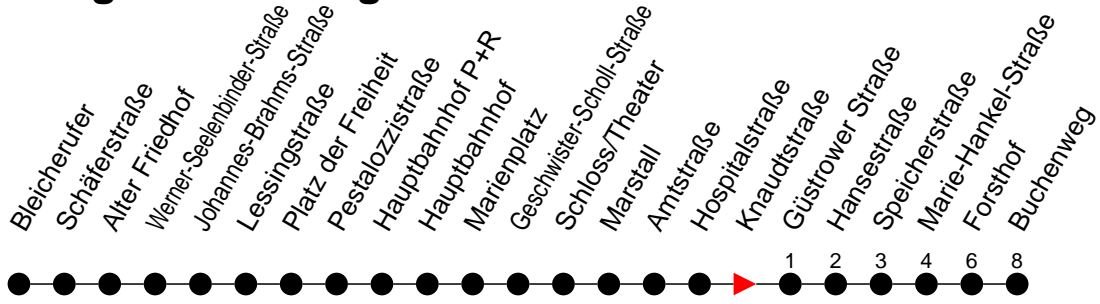

Richtung: Buchenweg

Haltestellen
Fahrzeit in Min.

Montag bis Freitag

Std.	Minuten
3	
4	
5	02 22 43
6	13 46
7	17 47
8	16 46
9	16 46
10	16 46
11	16 46
12	16 46
13	16 46
14	17 47
15	17 47
16	17 47
17	16 46
18	16 46
19	16 46
20	13 53
21	33
22	13 53
23	33
0	
1	
2	
3	