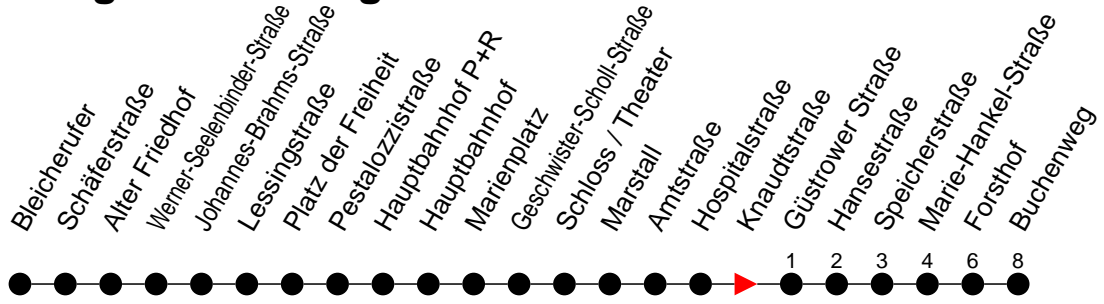

Richtung: Buchenweg

Haltestellen
Fahrzeit in Min.

Montag bis Freitag

Std.	Minuten
3	
4	
5	02 22 43
6	23 46
7	17 47
8	16 46
9	16 46
10	16 46
11	16 46
12	16 46
13	16 46
14	17 47
15	17 47
16	17 47
17	16 46
18	16 46
19	16 46
20	13 53
21	33
22	13 53
23	33
0	
1	
2	
3	

◇ - verkehrt NICHT am 31. Dezember