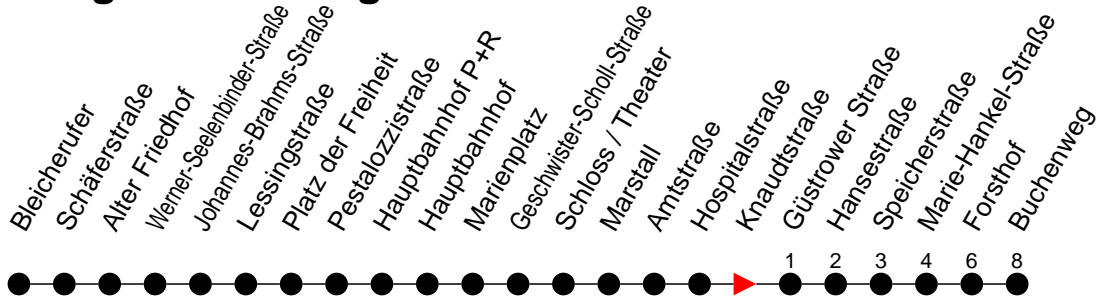

Richtung: Buchenweg

Haltestellen
Fahrzeit in Min.

Montag bis Freitag

Std.	Minuten
3	
4	
5	01 22 43
6	23 45
7	16 46
8	15 45
9	15 45
10	15 45
11	15 45
12	15 45
13	15 45
14	16 46
15	16 46
16	16 46
17	15 45
18	15 45
19	15 45
20	13 53
21	33
22	13 53
23	33
0	
1	
2	
3	

⁶ - verkehrt NICHT am 31. Dezember