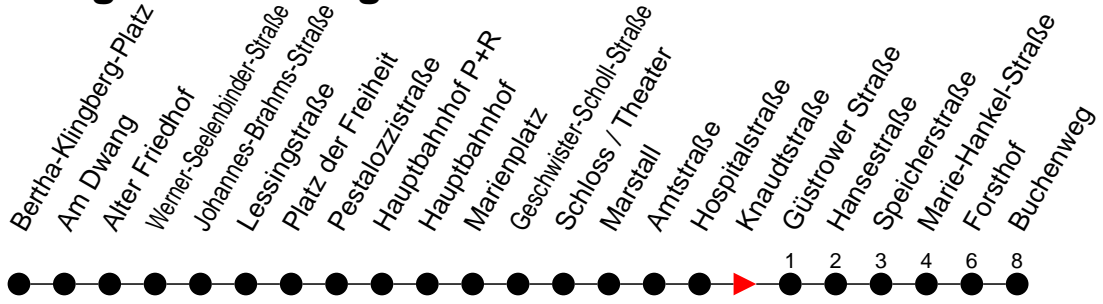

Richtung: Buchenweg

Haltestellen
Fahrzeit in Min.

Montag bis Freitag

Std.	Minuten
3	
4	
5	01 22 43
6	23 45
7	16 46
8	15 45
9	15 45
10	15 45
11	15 45
12	15 45
13	15 45
14	16 46
15	16 46
16	16 46
17	15 45
18	15 45
19	15 45
20	13 53
21	33
22	13 53
23	33
0	
1	
2	
3	

⁶ - verkehrt NICHT am 31. Dezember